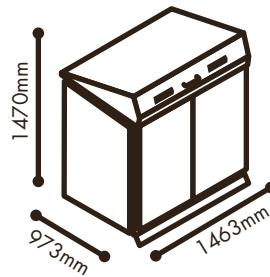

LOKERIKKO SALUTOR

LOKERIKKO SALUTOR on julkisiin tiloihin suunniteltu kierrätyspiste. Jätepisteeseen voidaan toteuttaa pienet luukut, joita kierrätyspisteen ohikulkijat ja vierailijat voivat käyttää pieniä jätteitä kierrättäessä. Suurempia jätemääriä laittaessa saa myös suuren täyttöaukon auki.

- yhdeltä puolelta käytettävä jäteasiasuoja julkisten tilojen kierrätyspisteeksi
- lukitusmahdollisuus
- tiivis rakenne estää jyrssiöiden pääsyn jäteastioihin
- soveltuu 80 – 660 litran jäteastioille
- pitkäikäinen, esteettinen ja ulkoasunsa siistinä säilyttävä
- kierrätysratkaisu, kun jätepisteeltä vaaditaan erinomaista paloturvallisuutta

MATERIAALIT

maalattu tai maalaamaton rst runkorakenne ja pulverimaalattu profiiliverhoilu

MITAT

toimiva.jätepiste

LOKERIKKO SALUTOR toimitetaan kierrätystarroilla varustettuna. Suuri etupinta mahdollistaa myös personoitujen kierrätysopasteiden käytön.